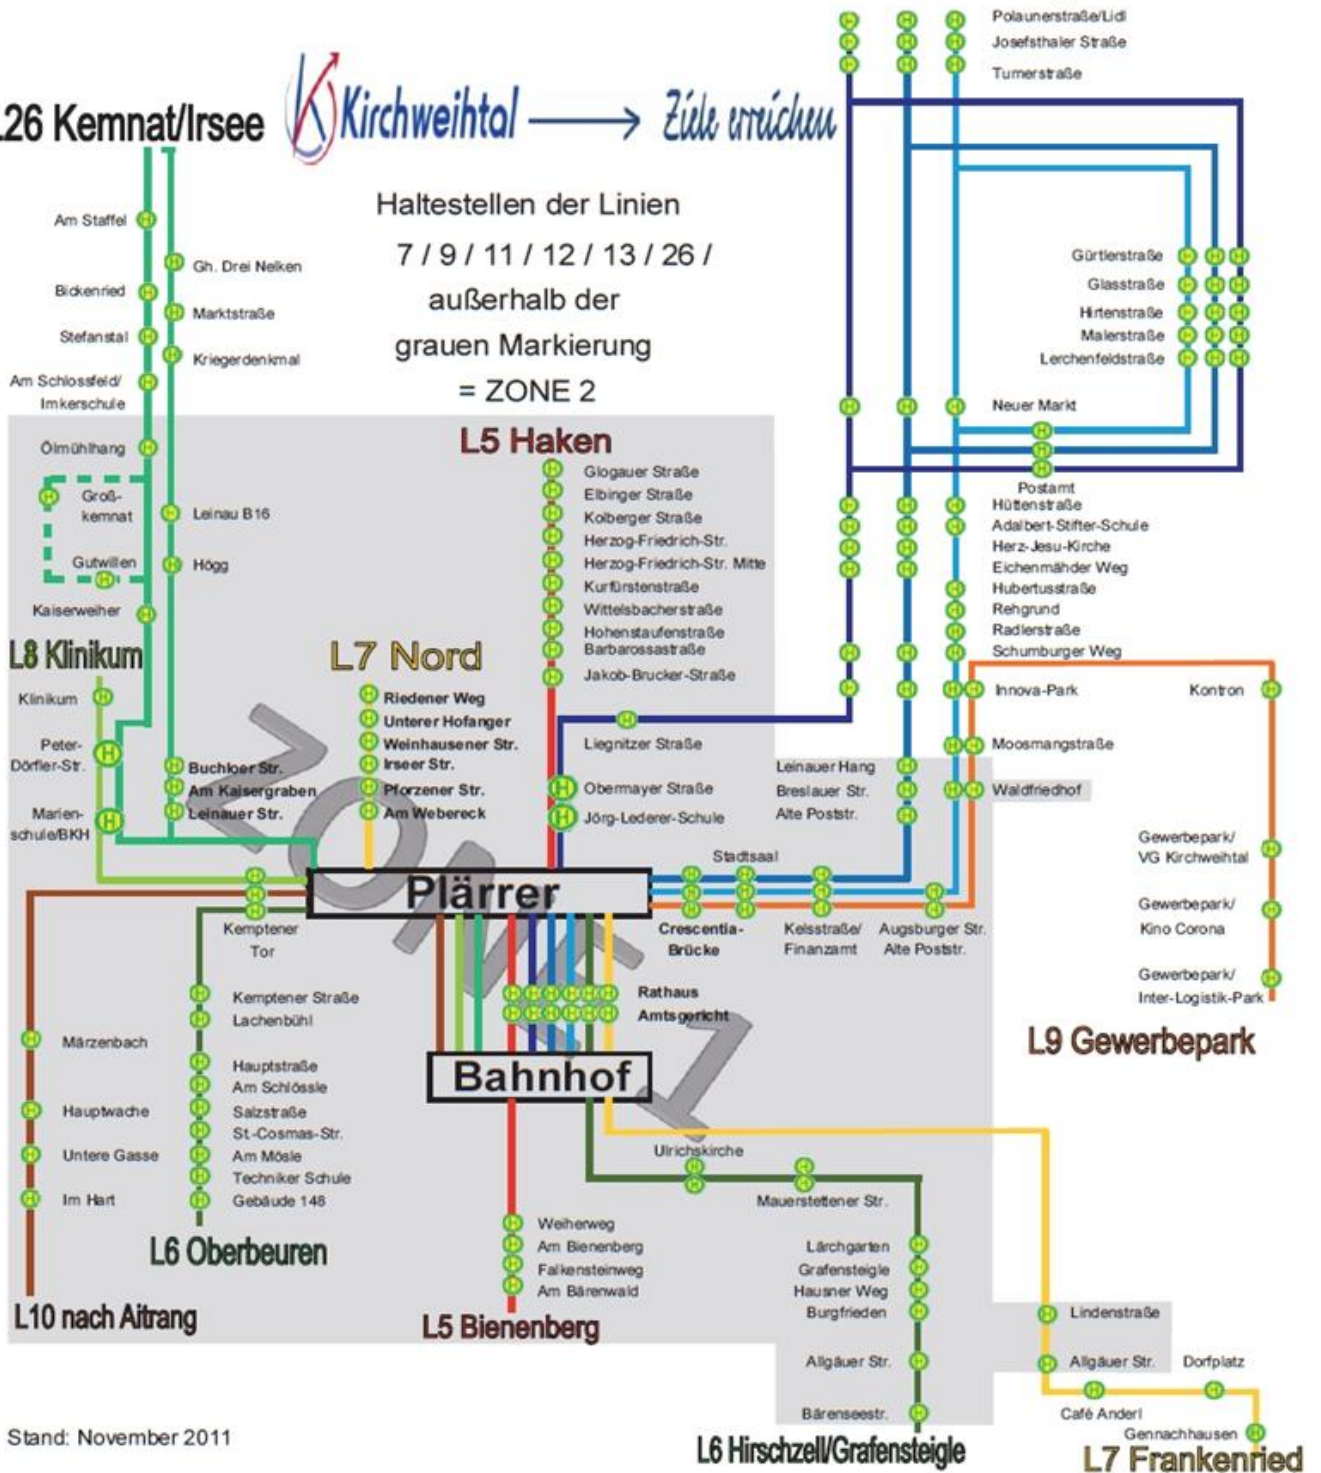

Stadtlinienverkehr Kaufbeuren

L11 L12 L13 Neugablonz

L26 Kemnat/Issee

Haltestellen der Linien
7 / 9 / 11 / 12 / 13 / 26 /
außerhalb der
grauen Markierung
= ZONE 2

Stand: November 2011