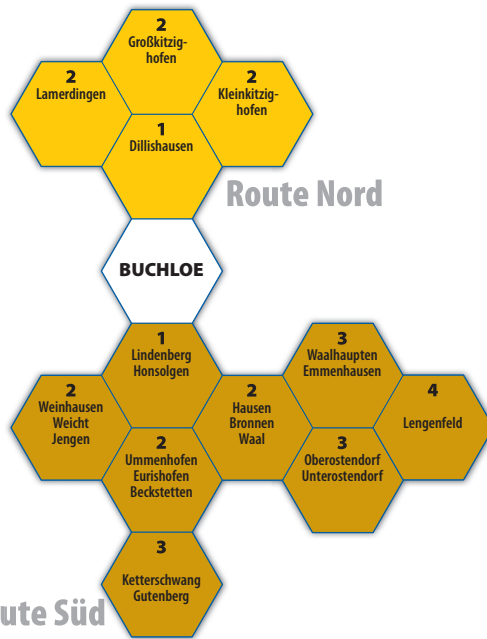

Bei der Bestellung einer LT-Fahrt müssen Sie folgendes angeben:	Bei der Bestellung einer AST-Fahrt müssen Sie folgendes angeben:
» Liniennummer gemäß Fahrplan	» Fahrtwunschrelation gemäß Übersicht (Wabenübersicht)
» fahrplanmäßige Abfahrtszeit	» fahrplanmäßige Abfahrtszeit
» Ein- und Ausstiegshaltestelle	» Ein- und Ausstiegshaltestelle (Haustürbedienung nur am Wohnort möglich)
» Name und Rückrufnummer	» Name, Rückrufnummer und Adresse für Haustürbedienung
» Personenanzahl (max. 4 Pers.) sowie ggf. Gepäckstücke/ Besonderheiten	» Personenanzahl (max. 4 Personen) sowie ggf. Gepäckstücke/ Besonderheiten

Teilstrecken bzw. Fahrten innerhalb einer Route – Haustürbedienung

Fährt ein Fahrgast innerhalb einer Wabe (siehe Wabenübersicht), so muss er den Preis für 1 Wabe bezahlen (=4,00 €).

Fährt ein Fahrgast innerhalb einer Route durch mehrere Waben, so muss er den Preis für jede durchfahrene Wabe bezahlen, einschließlich der Wabe des Abholungs- und Ankunftsortes. Haustürbedienung ist jeweils nur am Wohnort möglich, ansonsten wird die Ortsmitte und/oder eine Bus-Haltestelle bedient. **Routenübergreifende Fahrten sind nicht möglich. Teilstrecken können nur innerhalb einer Route gebucht werden.**

FAHRPREISE	
Wabe	Preis
1	4,00 €
2	5,50 €
3	7,00 €
4	8,50 €
5	11,00 €
6	12,50 €
7	14,00 €

2. Person bei Gruppen pauschal 2,50 €
3. und 4. Person bei Gruppen frei

Tarifübersicht

Route Nord

Abfahrtszeiten Bahnhof Buchloe										
Montag – Freitag					Samstag, Sonntag, Feiertag					
19:30	21:30	23:30	09:30	11:30	13:30	15:30	17:30	19:30	21:30	23:30

Abfahrtszeiten Orte nach Waben zum Bahnhof Buchloe												
Wabe	Montag – Freitag					Samstag, Sonntag, Feiertag					Preis	
3	20:00	22:00	00:00	10:00	12:00	14:00	16:00	18:00	20:00	22:00	00:00	7,00 €
2	20:10	22:10	00:10	10:10	12:10	14:10	16:10	18:10	20:10	22:10	00:10	5,50 €
1	20:20	22:20	00:20	10:20	12:20	14:20	16:20	18:20	20:20	22:20	00:20	4,00 €

ROUTE NORD	
Wabe	Ort
1	Dillishausen
2	Großkitzighofen
2	Kleinkitzighofen
2	Lamerdingen

Route Süd / Ost

Abfahrtszeiten Bahnhof Buchloe										
Montag – Freitag					Samstag, Sonntag, Feiertag					
19:40	21:40	23:40	09:40	11:40	13:40	15:40	17:40	19:40	21:40	23:40

Abfahrtszeiten Orte nach Waben zum Bahnhof Buchloe												
Wabe	Montag – Freitag					Samstag, Sonntag, Feiertag					Preis	
3	20:10	22:10	00:10	10:10	12:10	14:10	16:10	18:10	20:10	22:10	00:10	7,00 €
2	20:20	22:20	00:20	10:20	12:20	14:20	16:20	18:20	20:20	22:20	00:20	5,50 €
1	20:30	22:30	00:30	10:30	12:30	14:30	16:30	18:30	20:30	22:30	00:30	4,00 €

ROUTE SÜD / OST		ROUTE SÜD / OST		ROUTE SÜD / OST	
Wabe	Ort	Wabe	Ort	Wabe	Ort
2	Beckstetten	2	Hausen	2	Ummenhofen
2	Bronnen	2	Jengen	3	Unterostendorf
3	Emmenhausen	3	Katterschwang	2	Waal
2	Eurishofen	4	Lengenfeld	3	Waalhaupten
3	Gutenberg	1	Lindenberg	2	Weinhausen
1	Honsolgen	3	Oberostendorf	2	Weicht