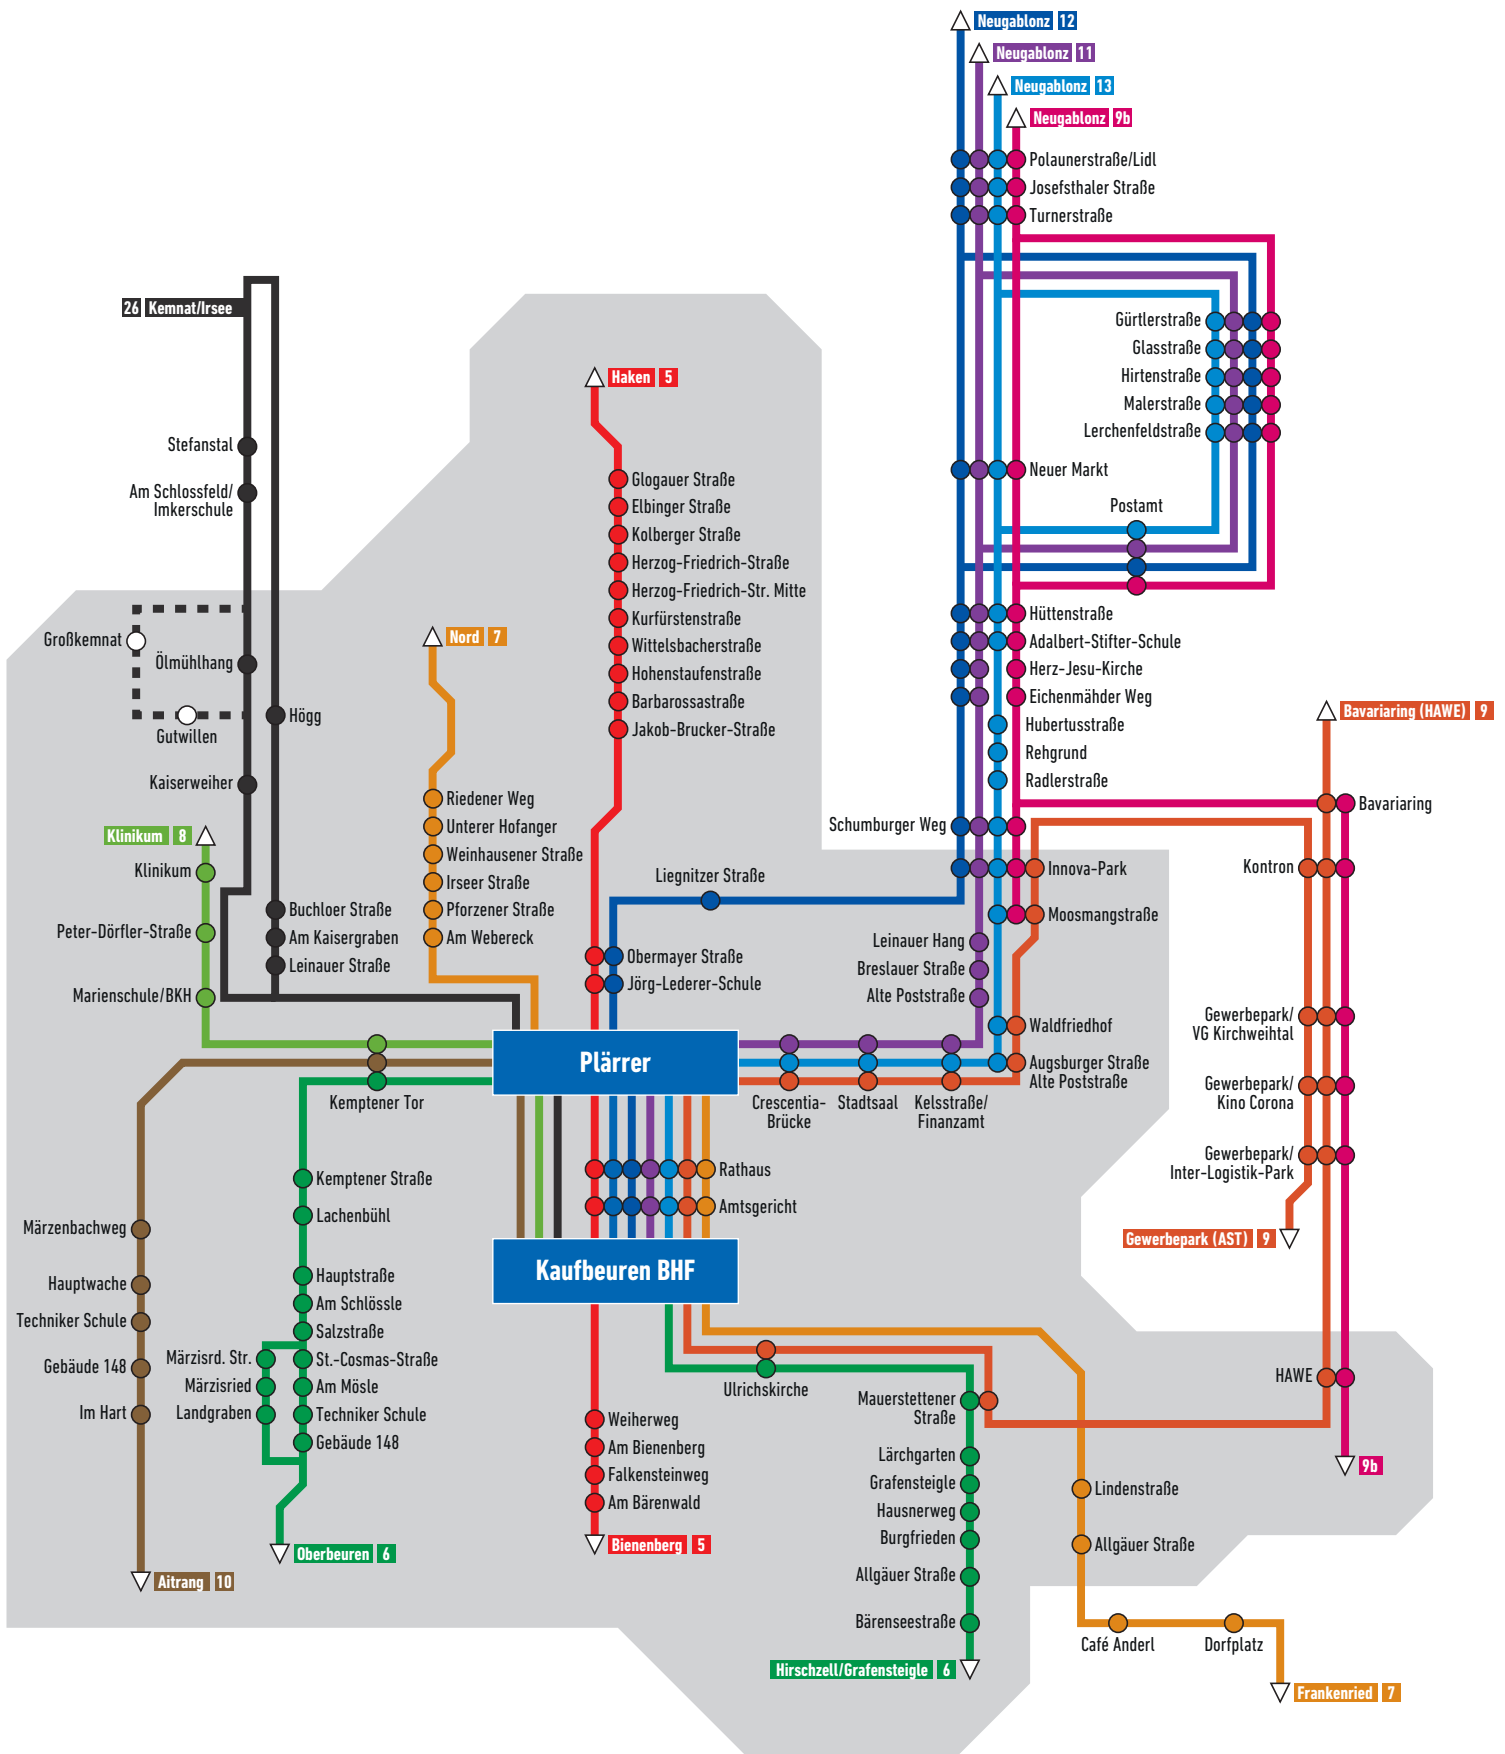

Buslinien Kaufbeuren

Detailplan **Stadtlinienverkehr**

Buslinien Kaufbeuren

Detailplan **Stadtlinienverkehr**

- Geltungsbereich Zone 1
- Geltungsbereich Zone 2