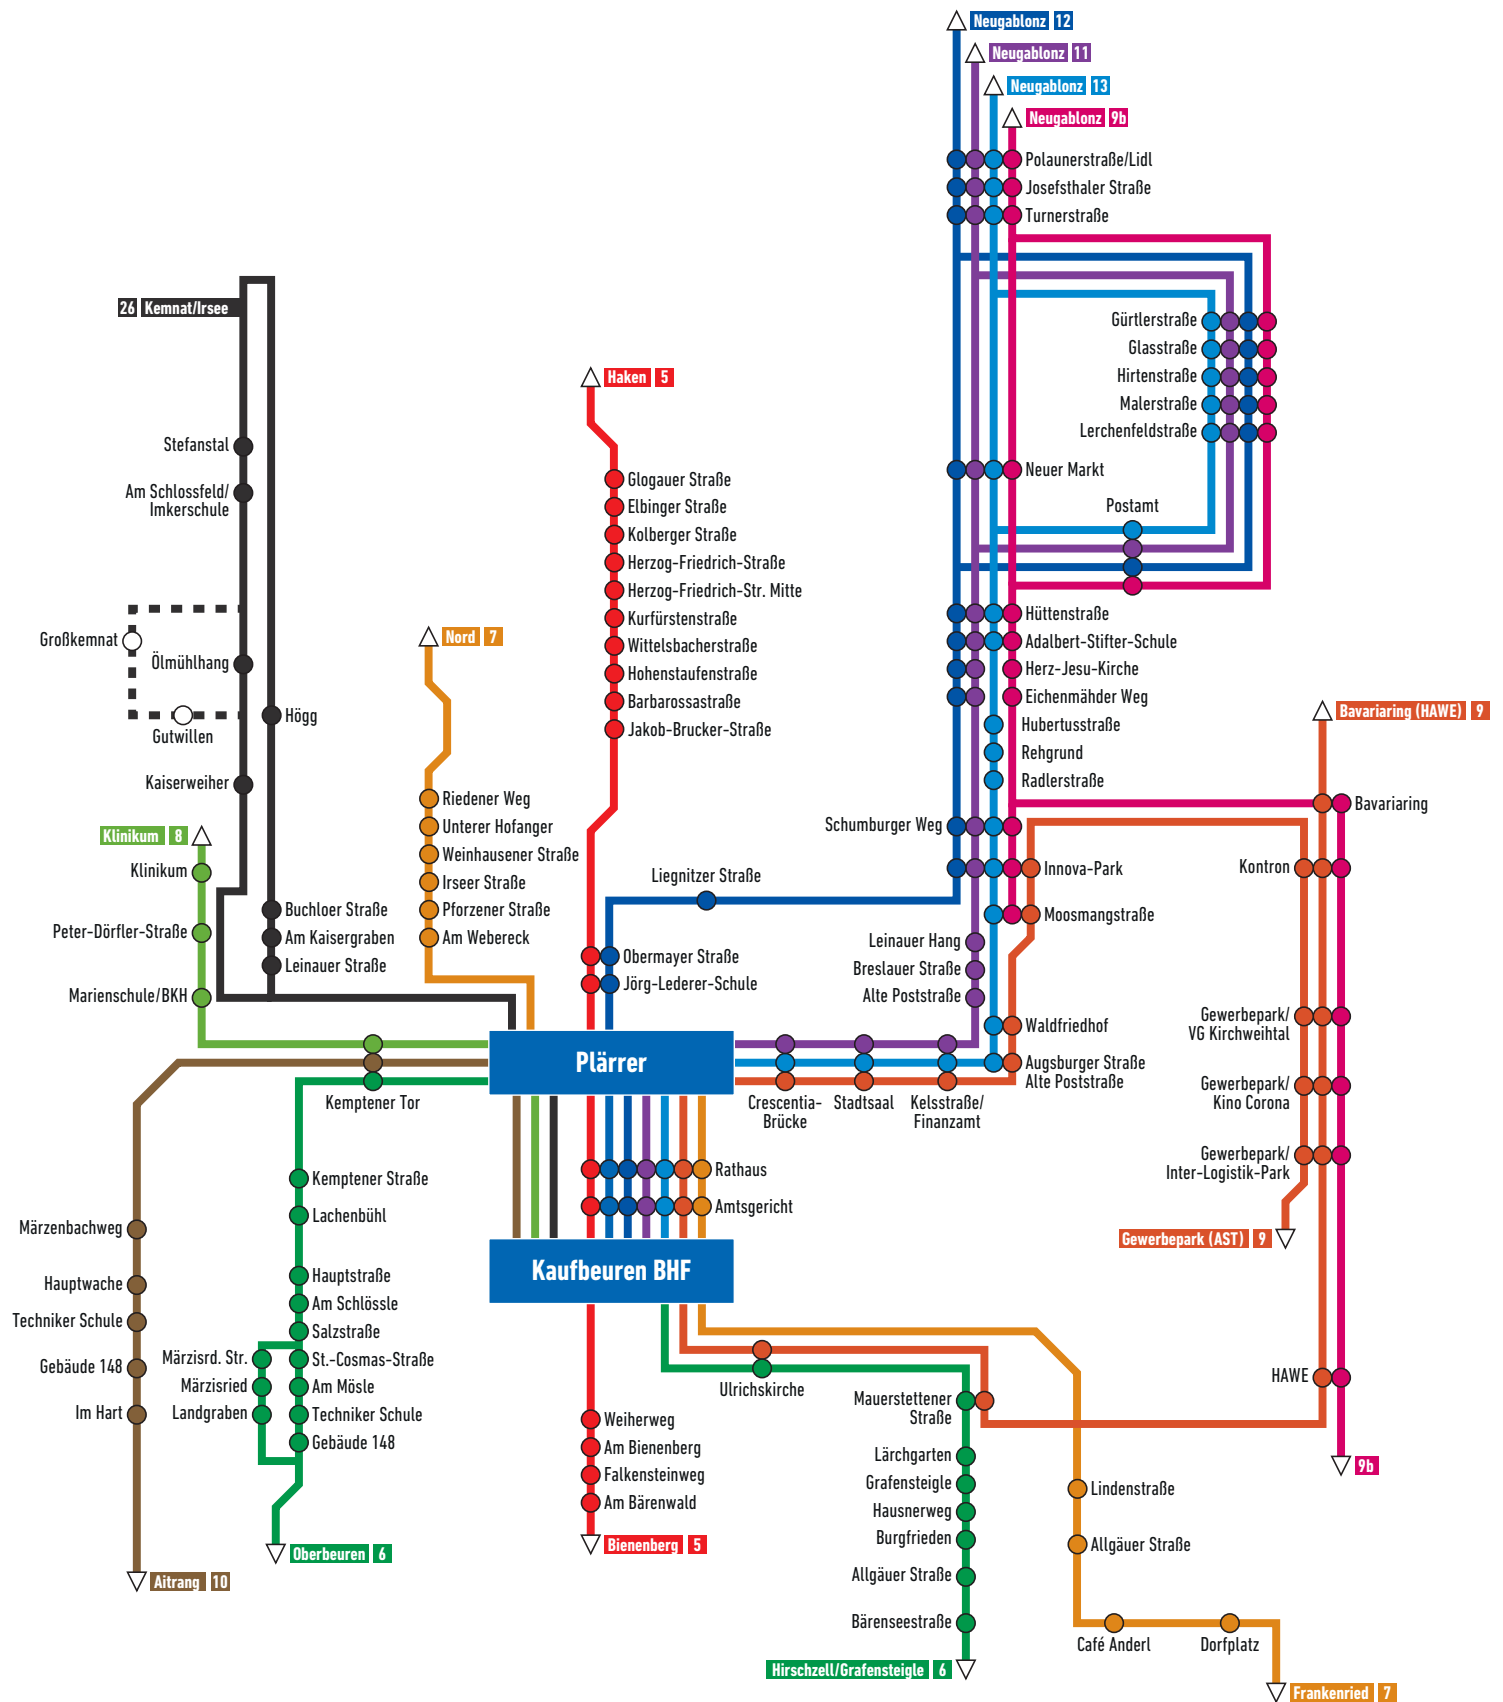

Buslinien Kaufbeuren

Detailplan **Stadtlinienverkehr**

Buslinien Kaufbeuren

Detailplan **Stadtlinienverkehr**

- Geltungsbereich Zone 1
- Geltungsbereich Zone 2