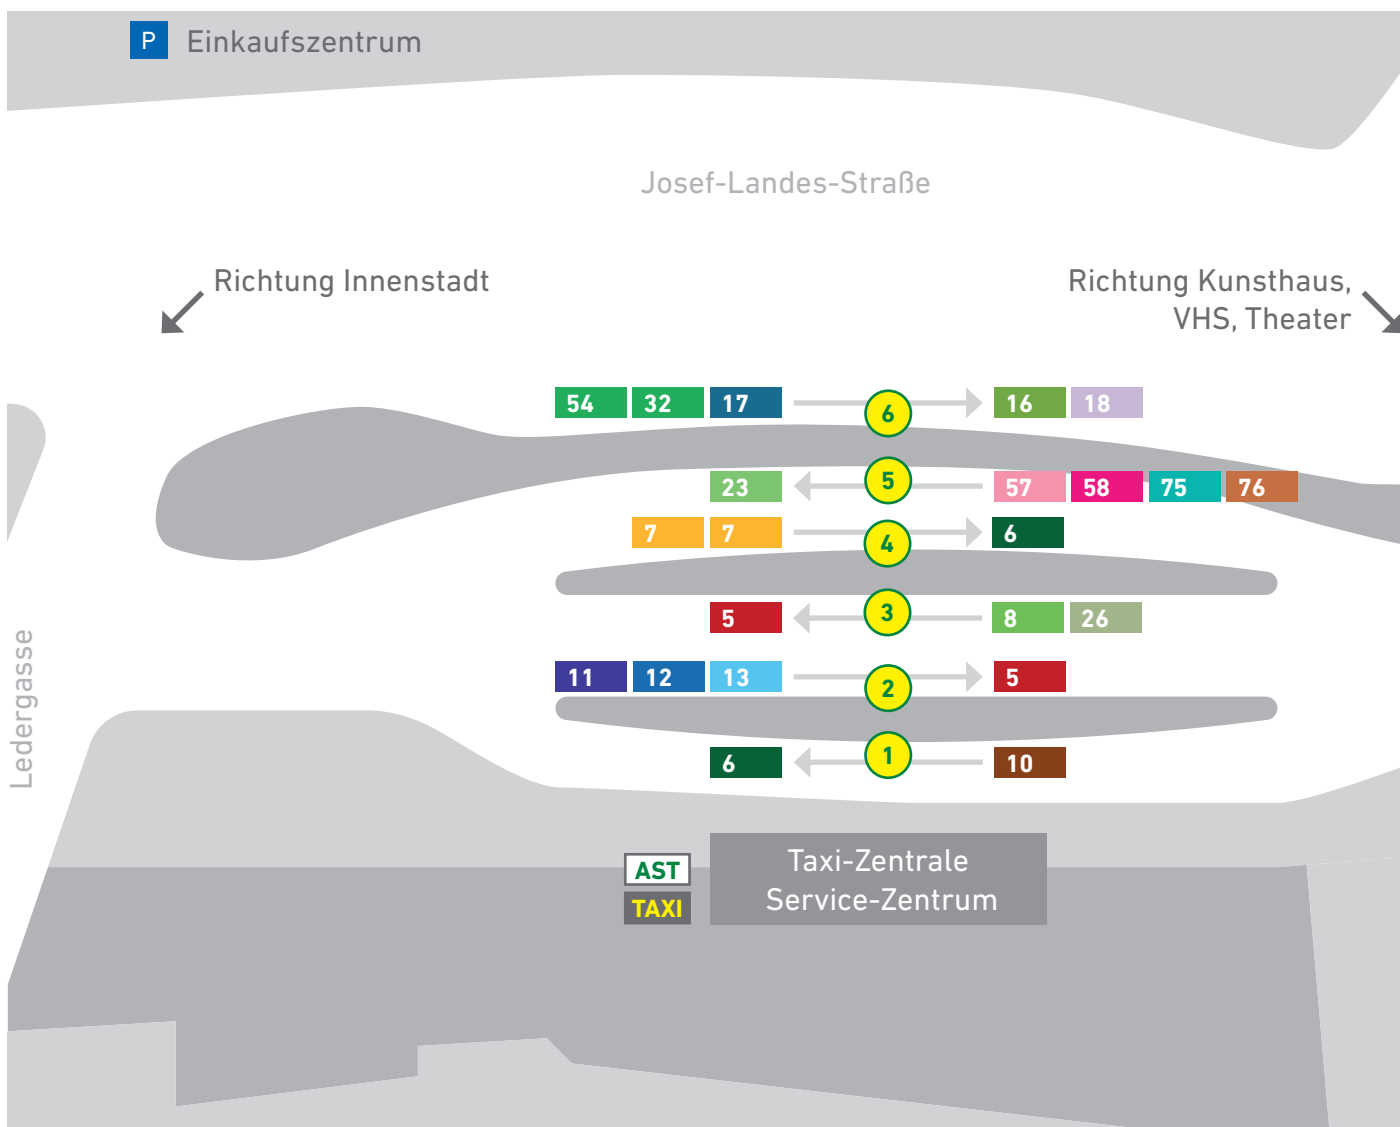

Bussteigbelegung

Plärrer Busbahnhof | Kaufbeuren

...bringt mich weiter.

Altstadt

Linie	Bussteig	Richtung
5	2	Haken
5	3	Bienenberg
6	4	Hirschzell
6	1	Oberbeuren
7	4	Frankenried
7	4	Kaufbeuren Nord
8	3	Klinikum
9	TAXI	Gewerbepark [Linientaxi]
10	1	Aitrang
11	2	Neugablonz (über Alte Poststr.)
12	2	Neugablonz (über Wertachschl.)
13	2	Neugablonz (über Waldfriedhof)

Linie	Bussteig	Richtung
16	6	Buchloe (über Ketterschwang)
17	6	Buchloe (über Waal)
18	6	Denklingen
23	5	Mindelheim
26	3	Irsee/ Kemnat
31	TAXI	Irpisdorf [Linientaxi]
32	6	Bernbach
54	6	Marktoberdorf
57	5	Buchloe
58	5	Blonhofen
75	5	Lauchdorf/ Obergünzburg
76	5	Lauchdorf/ Obergünzburg

Weitere Auskünfte im **mona Kundencenter** am Plärrer Kaufbeuren

Montag bis Donnerstag 8.00 – 17.00 Uhr
Freitag 8.00 – 15.00 Uhr

Josef-Landes-Straße 5
87600 Kaufbeuren

Telefon 08341 / 80 95-19
www.mona-allgaeu.de/fahrplanauskunft